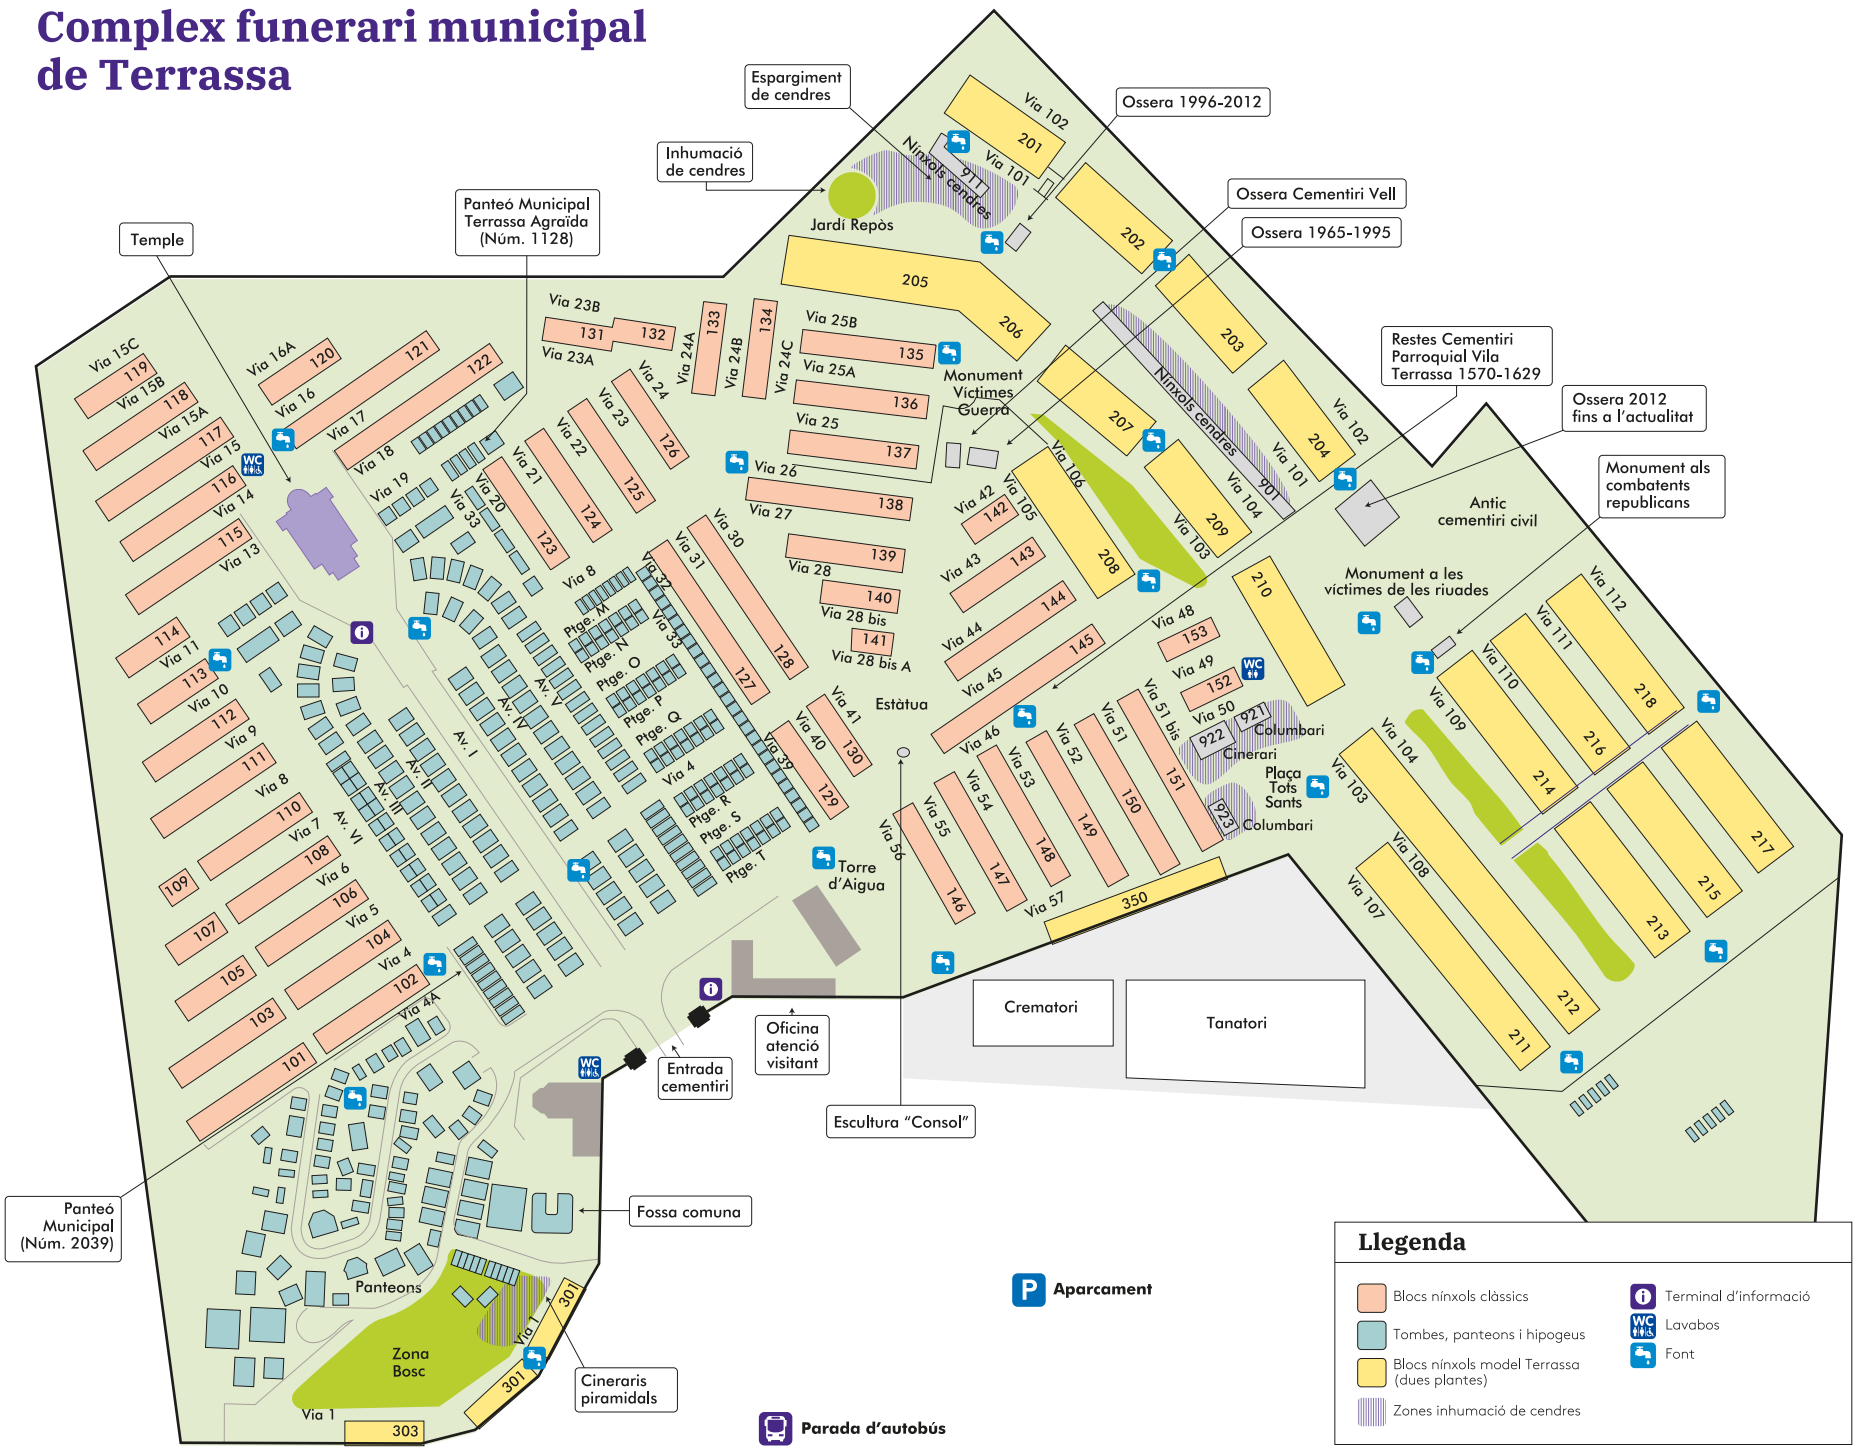

Complex funerari municipal de Terrassa

Llegenda

Blocs ninxols clàssics	Terminal d'informació
Tombes, panteons i hipogeu	Lavabos
Blocs ninxols model Terrassa (dues plantes)	Font
Zones inhumació de cendres	